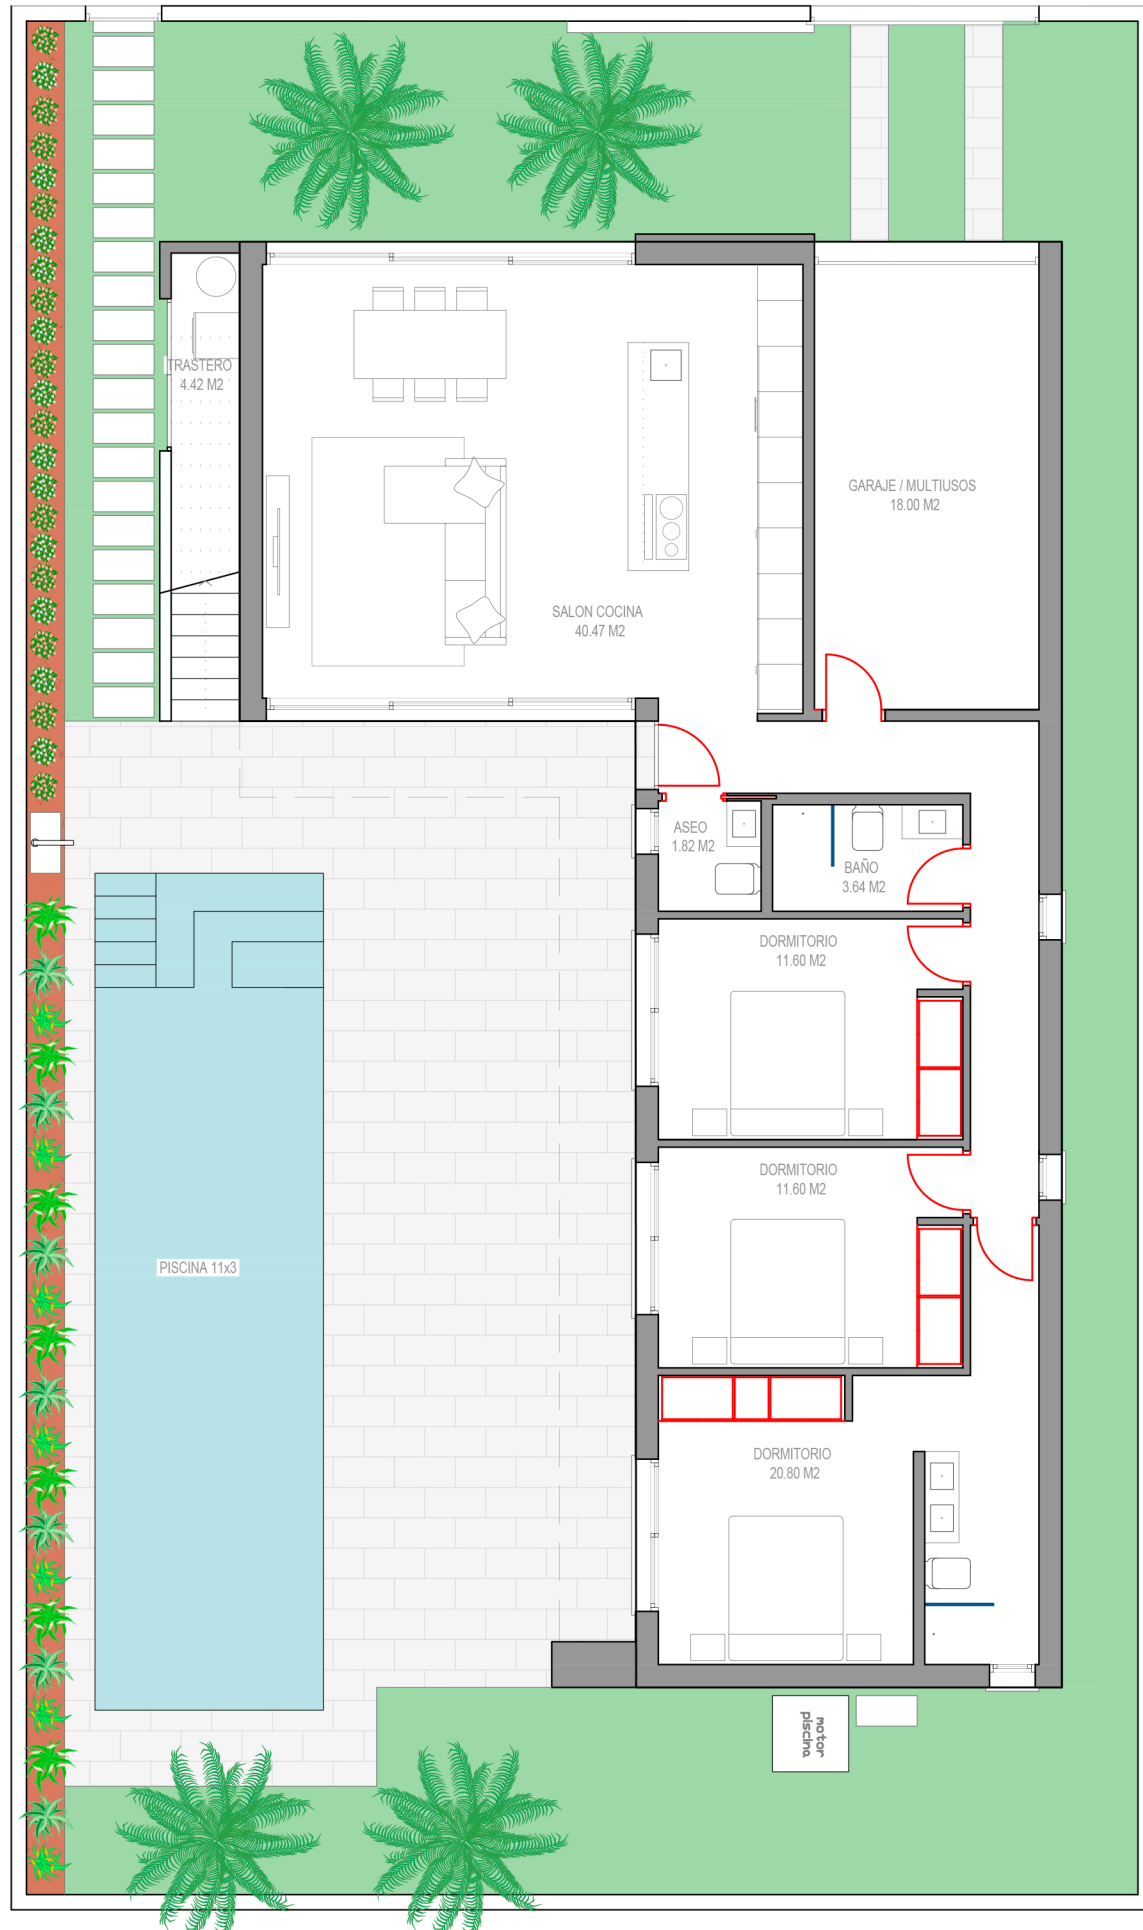

549.900 €

L VILLA GARAGE 151m2
PLOT 375m2

*Este plano es indicativo y puede variar respecto a lo ejecutado.
*This plan is indicative and may change with respect to the execution.