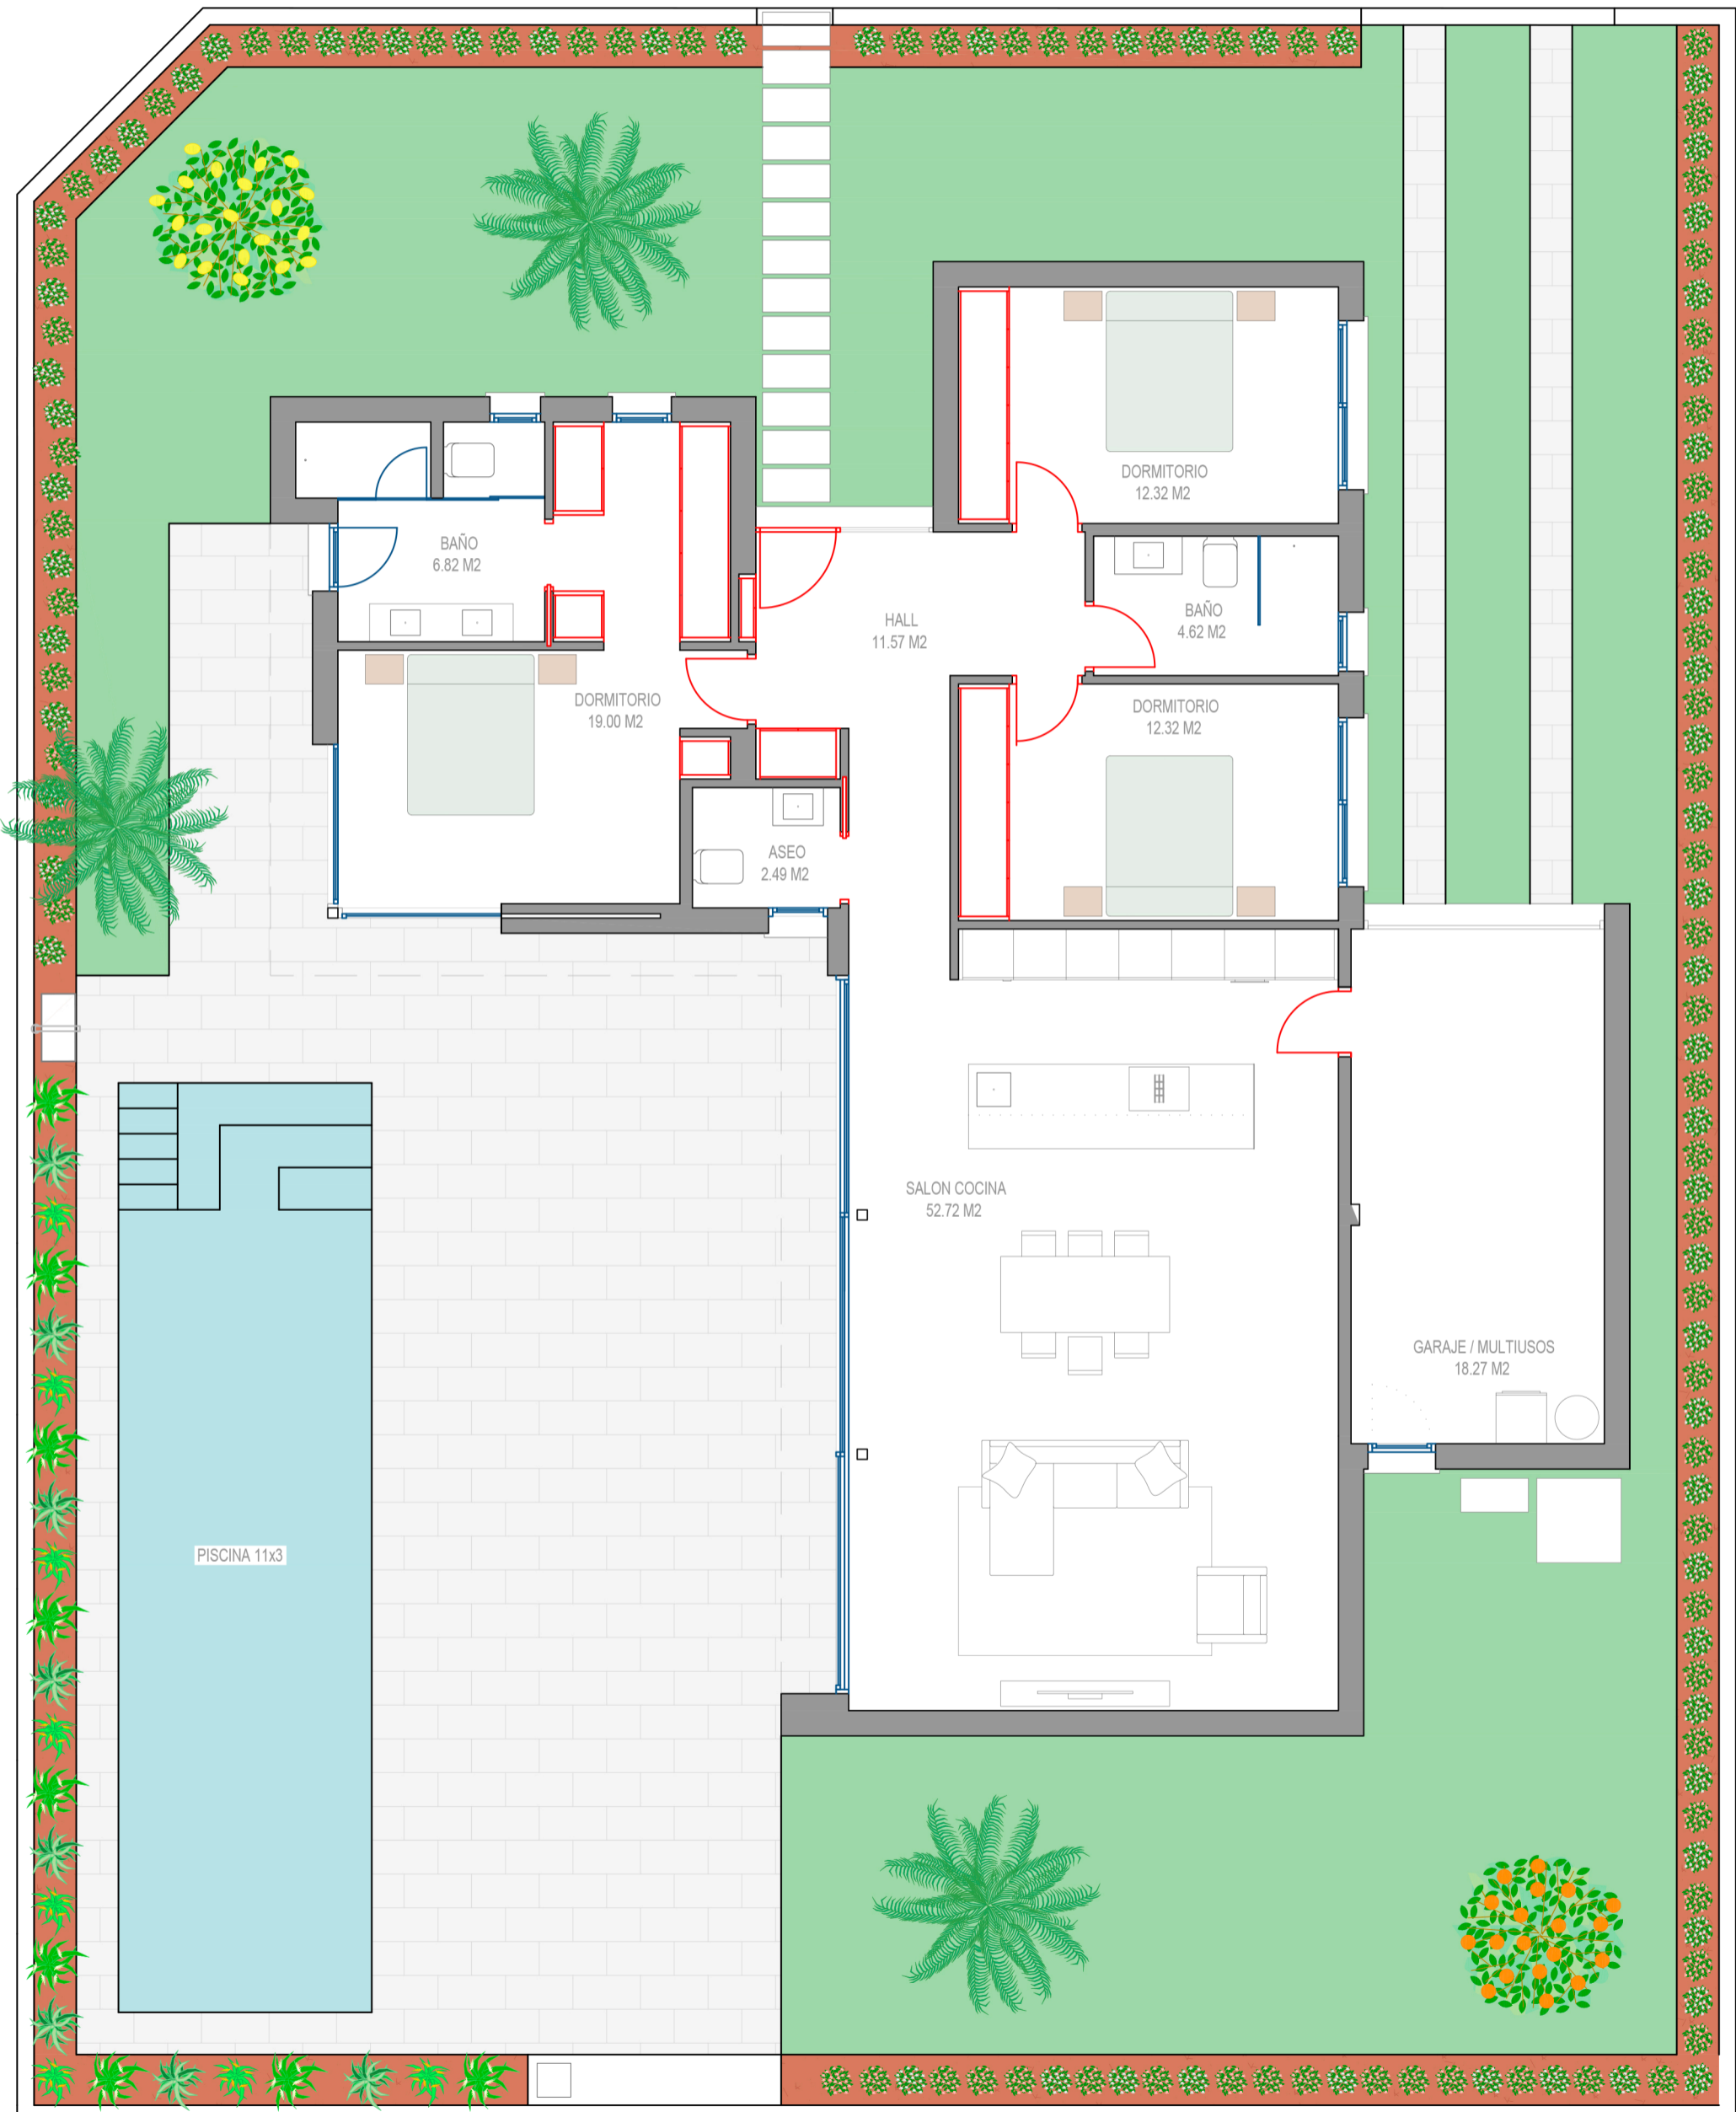

VILLA Y - 173m²

CORNER PLOT 509m²

749.900€

*Este plano es indicativo y puede variar respecto a lo ejecutado.
*This plan is indicative and may change with respect to the execution.