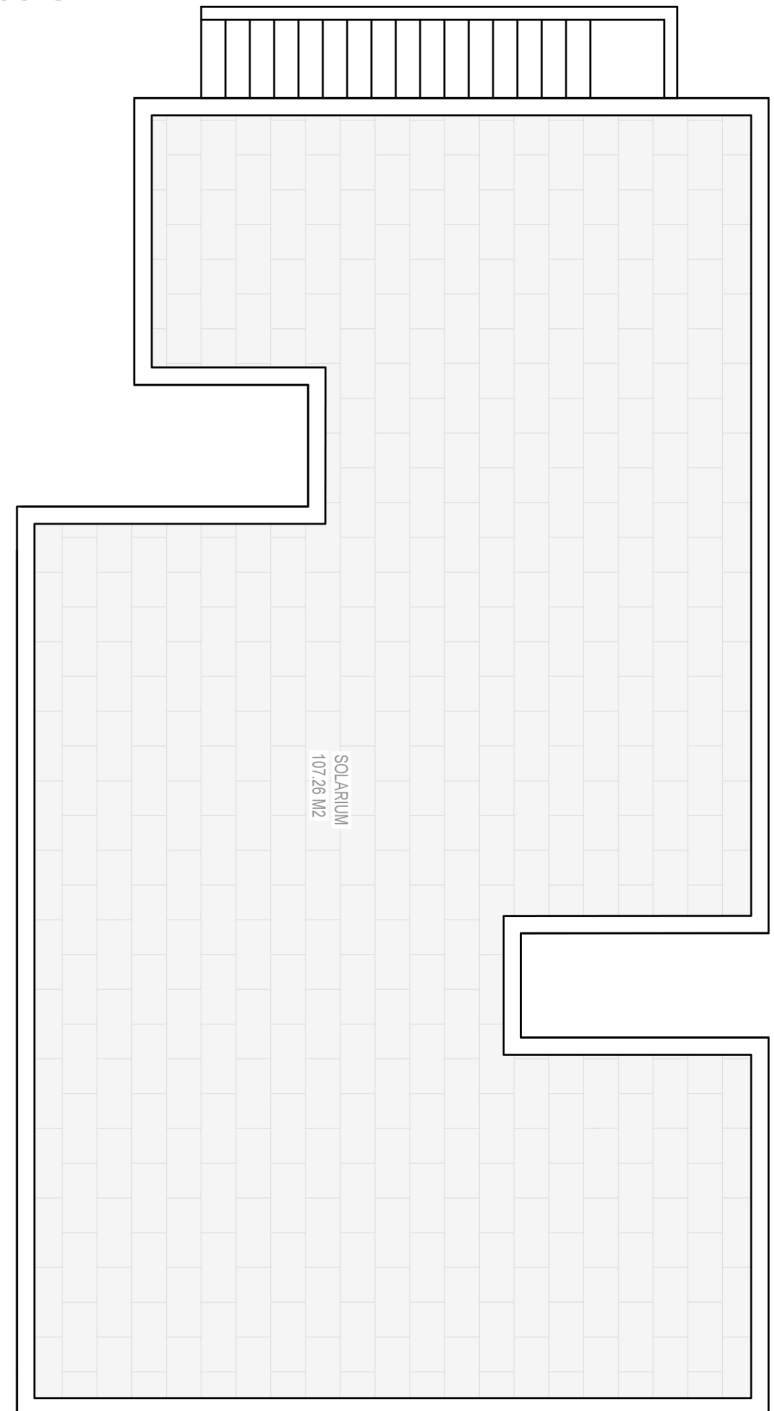

0 1 2 3 4 5 6 7 8 9 10

VILLA 20

N2 VILLA - 115m2 - PLOT 297m2

524.900 €

*Estas medidas son indicativas y pueden variar respecto a lo ejecutado.
*These measures are indicative and may change with respect to the execution.