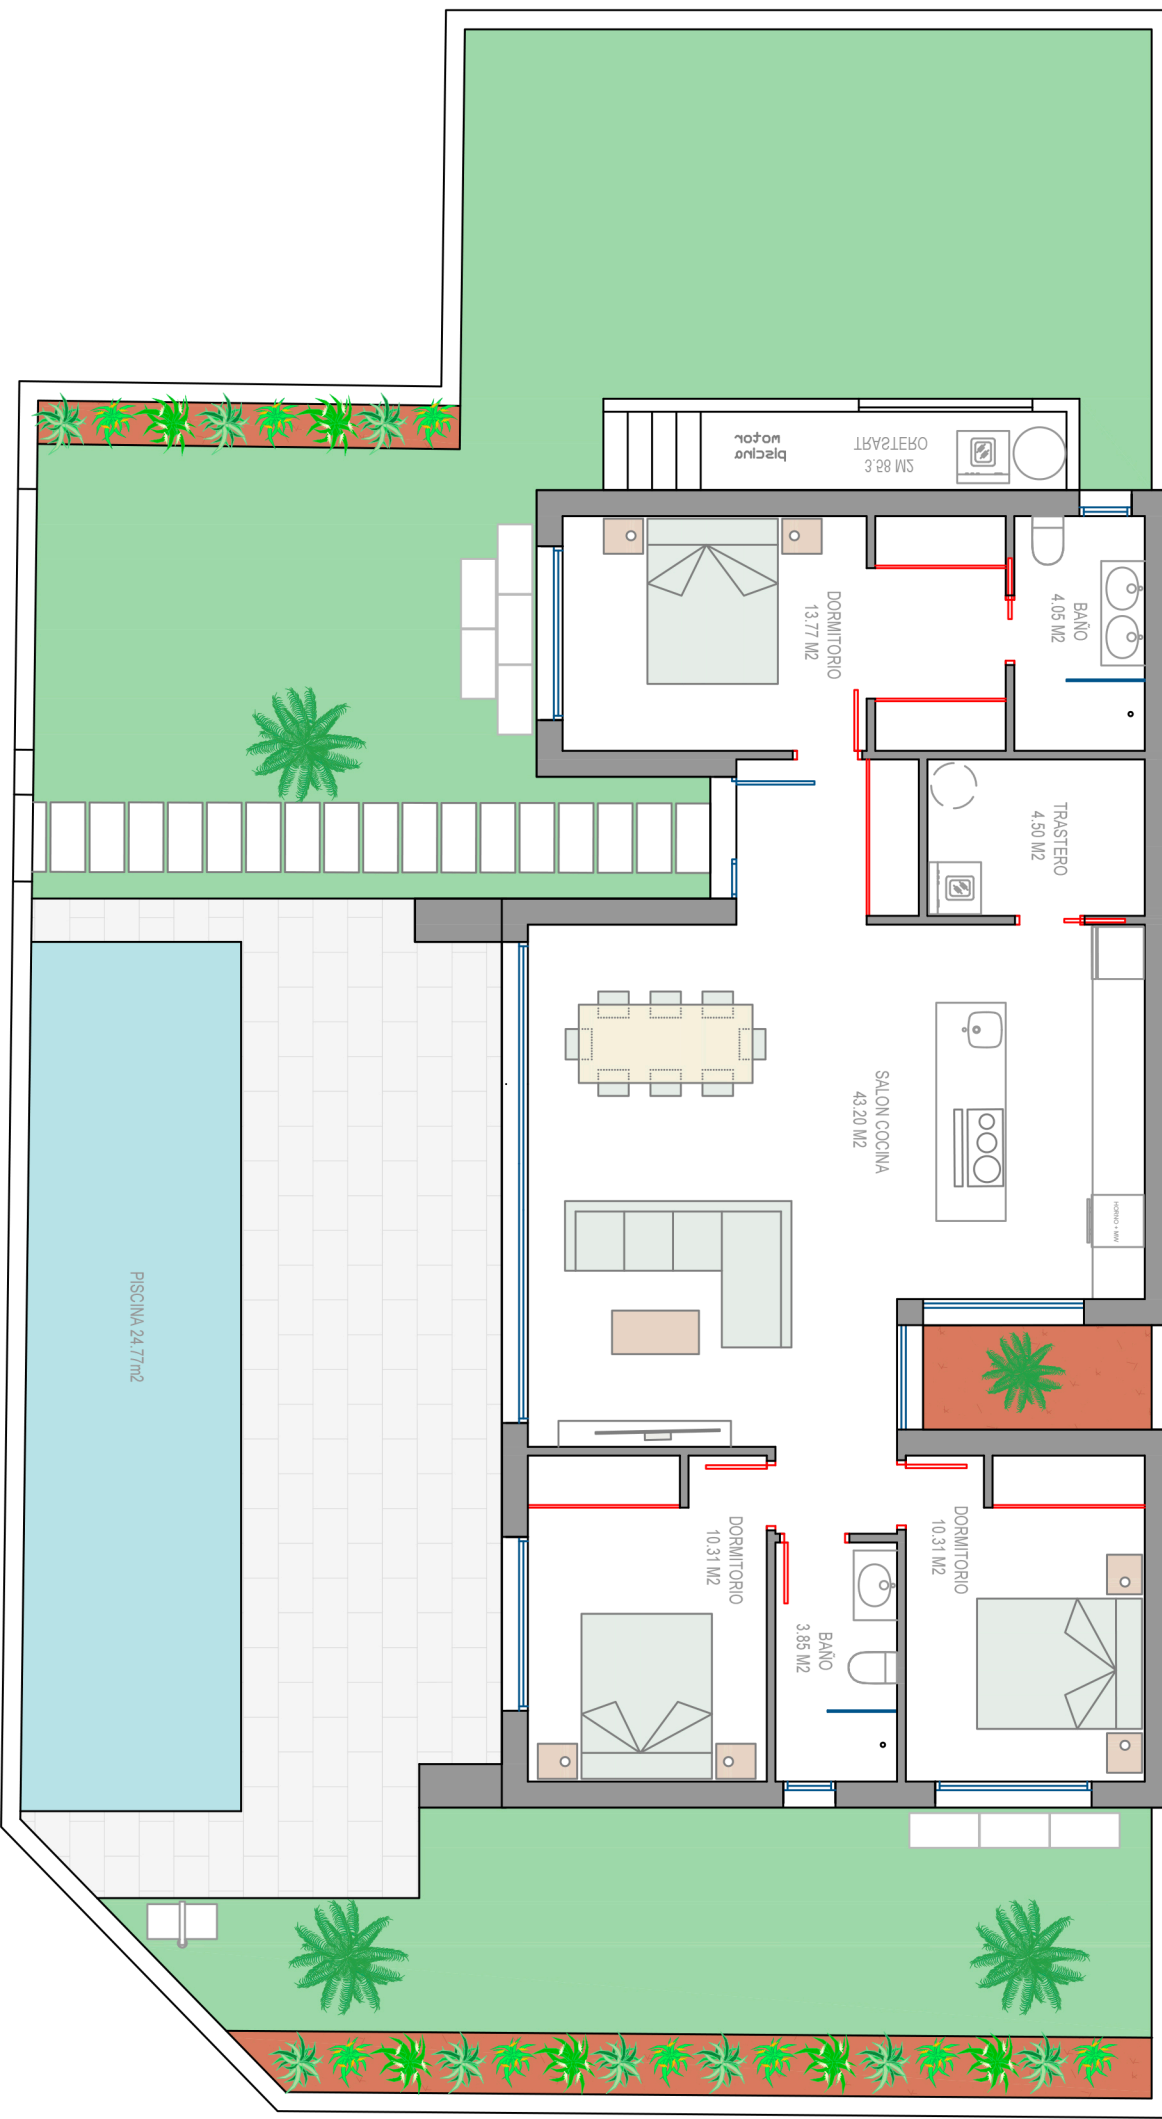

0 1 2 3 4 5 6 7 8 9 10

VILLA 20

N2 VILLA - 115m2 - PLOT 297m2

524.900 €

*Estas medidas son indicativas y pueden variar respecto a lo ejecutado.
*These measures are indicative and may change with respect to the execution.