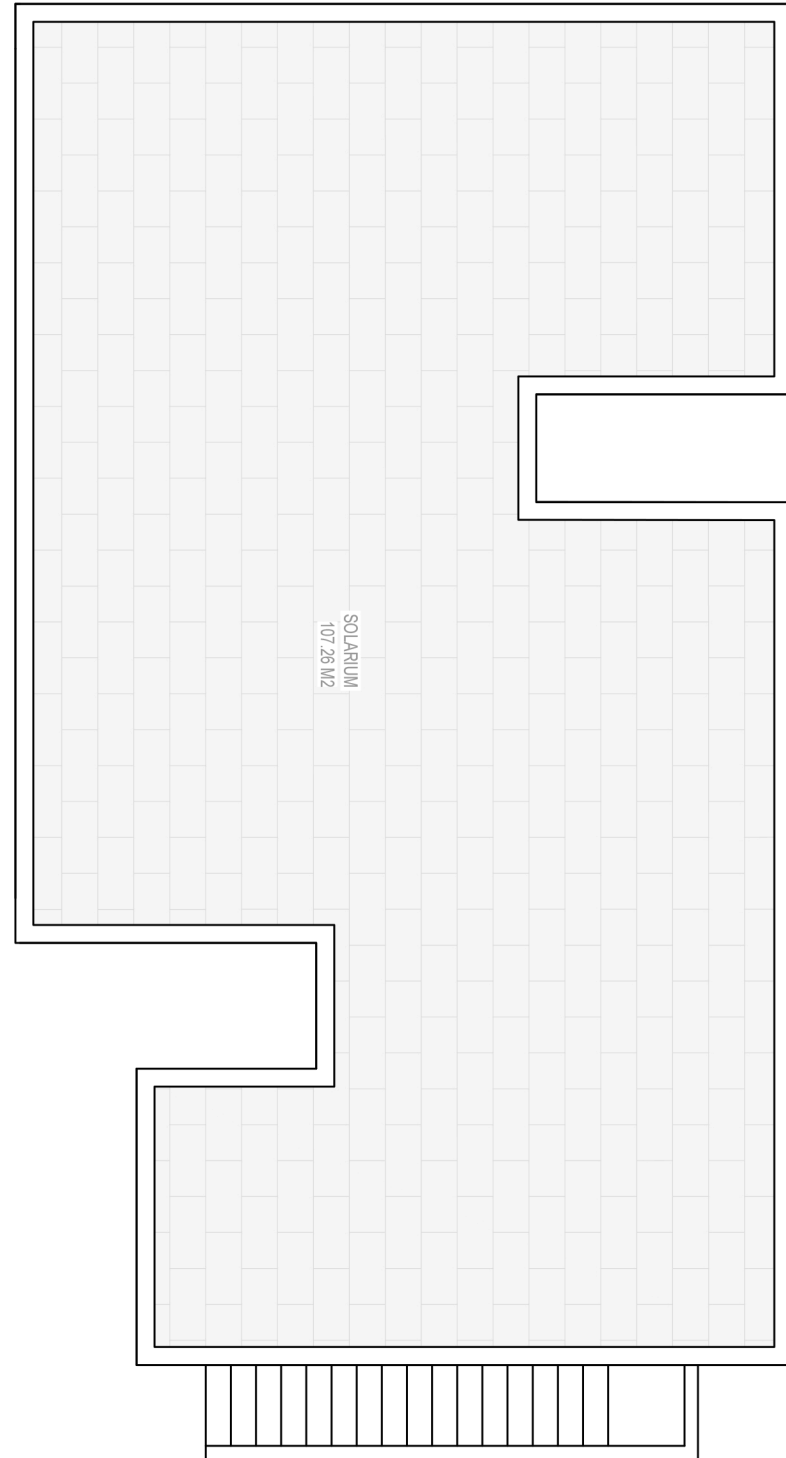

0 1 2 3 4 5 6 7 8 9 10

499.900 €

VILLA 1
N2 VILLA - 115m2 - PLOT 270m2

*Estas medidas son indicativas y pueden variar respecto a lo ejecutado.
*These measures are indicative and may change with respect to the execution.