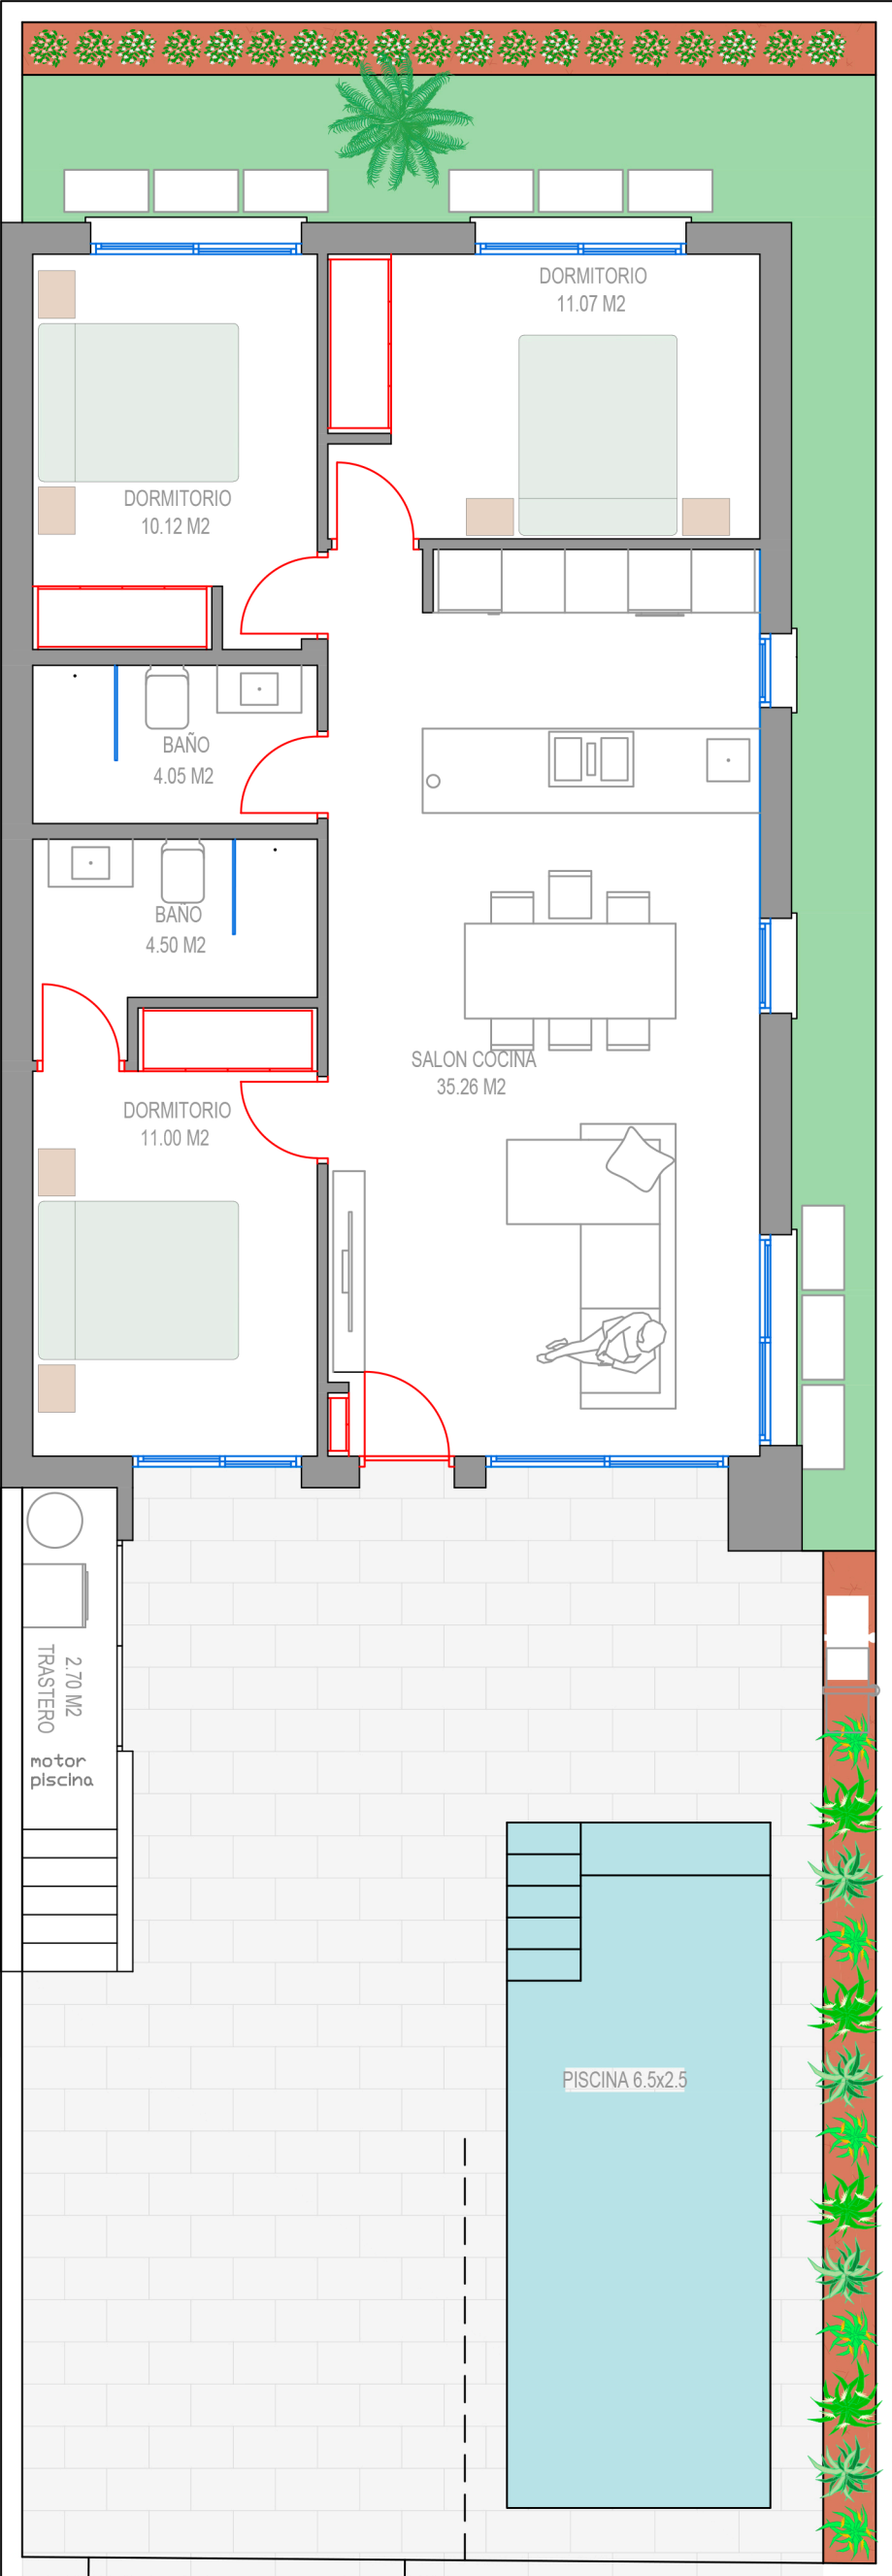

*Estas medidas son indicativas y pueden variar respecto a lo ejecutado.
*These measures are indicative and may change with respect to the execution.

389.900 €

SQUARE VILLA 12-19
VILLA 100m2 - PLOT 207-210m2